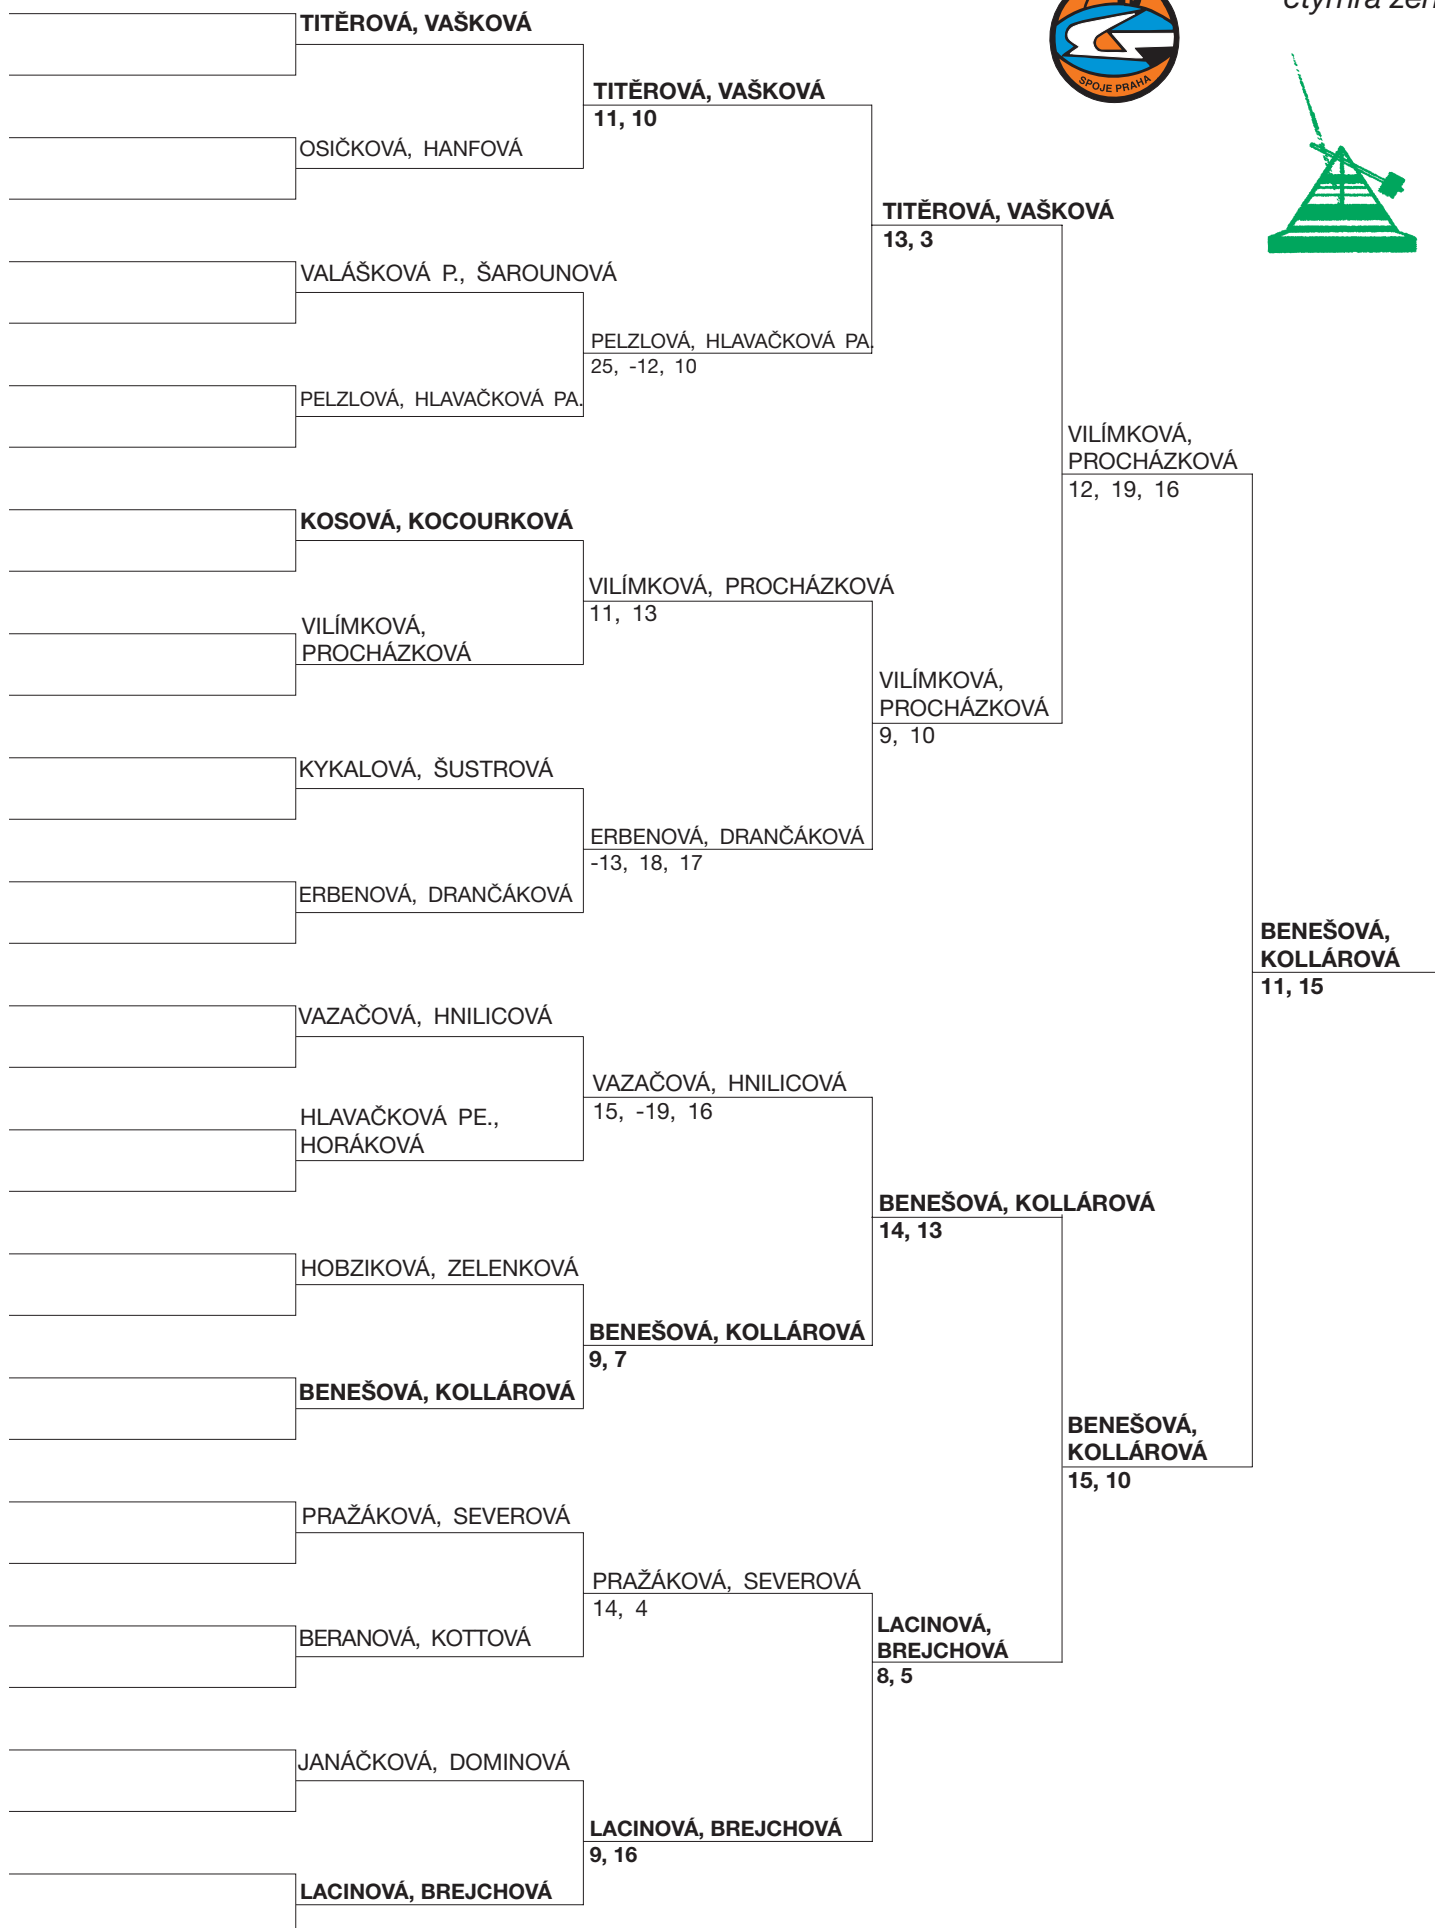

VONDRA
-13, 11, 19

dvouhra mužů

VONDRA
11, 19

FLORIÁN
-16, 17, 18

MEMORIÁL K. HOLOBRADÉHO 2006 22. - 24. 9.

čtyřhra žen

MEMORIÁL K. HOLOBRADÉHO 2006 22. - 24. 9.

TITĚROVÁ

DOMINOVÁ **TITĚROVÁ**
5, 3

PELZLOVÁ **TITĚROVÁ**
7, 11

KNUDSHOLT
12, 11

PRAŽÁKOVÁ

KIMELOVÁ **PRAŽÁKOVÁ**
10, 8

ERBENOVÁ **PRAŽÁKOVÁ**
18, 18, 22

HOBZIKOVÁ **ERBENOVÁ**
-15, 17, 18

BREJCHOVÁ